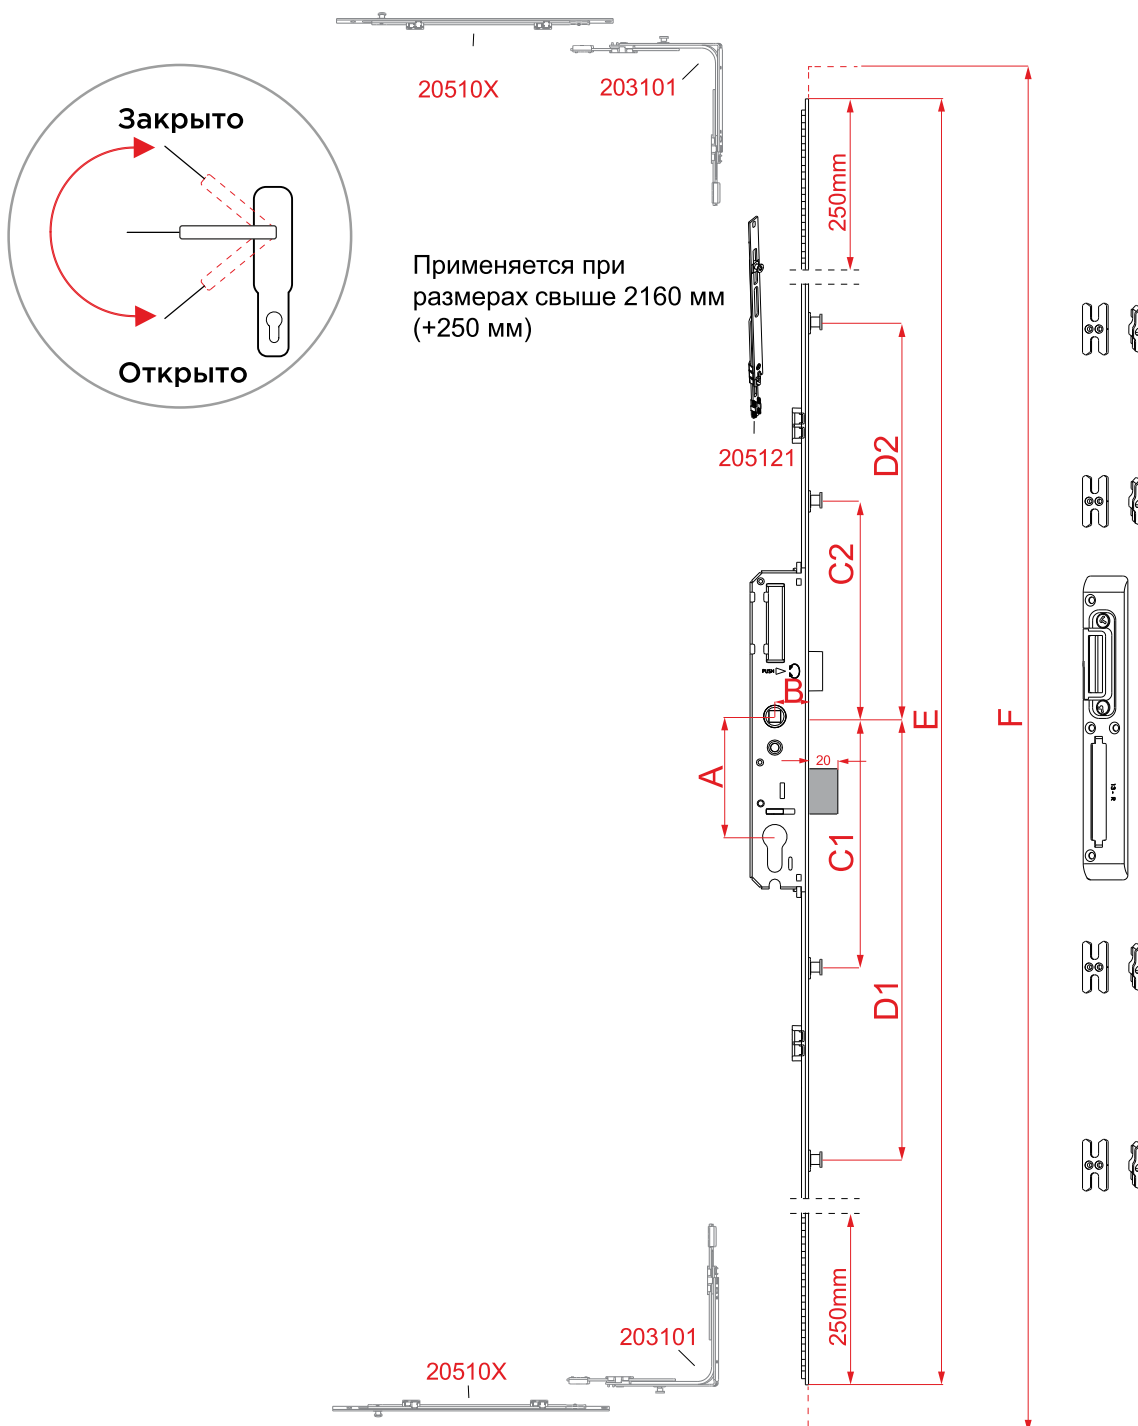

МНОГОЗАПОРНЫЕ МОДУЛЬНЫЕ ЗАМКИ

Артикул	A, мм дормасс	B, мм межосевое расстояние	C1, (мм)	C2, (мм)	D1, (мм)	D2, (мм)	E, (мм)	F, (мм)	
400109	25	85	203	201	559	559	1900	1661 - 2160	4
400129	35	85	203	201	559	559	1900	1661 - 2160	4
400169	25	92	203	201	559	559	1900	1661 - 2160	4
400189	35	92	203	201	559	559	1900	1661 - 2160	4