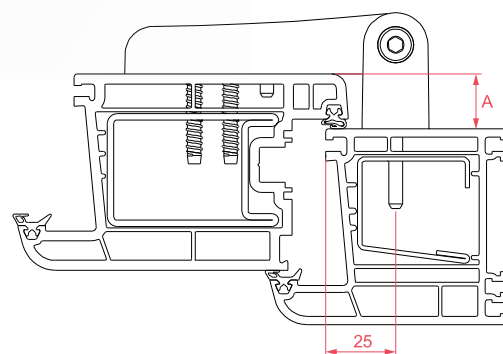

ОКОННЫЕ И ДВЕРНЫЕ СИСТЕМЫ

ДВЕРНЫЕ ПЕТЛИ

АЛЬФА

Артикул	Описание	Высота напlava (мм)	КГ	Цвет
100401	110 мм	15 мм - 19 мм	120	RAL 9016
100405	110 мм	15 мм - 19 мм	120	RAL 8019
100411	90 мм	15 мм - 19 мм	80	RAL 9016
100415	90 мм	15 мм - 19 мм	80	RAL 8019

ДВЕРНЫЕ ПЕТЛИ

АВАЛОН

Артикул	Описание	Высота наплав (мм)	кг	Цвет
100101	110 мм	14 мм - 18 мм	130	RAL 9016
100105	110 мм	14 мм - 18 мм	130	RAL 8019
100123	110 мм	14 мм - 18 мм	130	RAL 7016
100106	110 мм	18 мм - 22 мм	130	RAL 9016
100110	110 мм	18 мм - 22 мм	130	RAL 8019
100124	110 мм	18 мм - 22 мм	130	RAL 7016
100127	110 мм	18 мм - 22мм	130	RAL 9005
100111	90 мм	14 мм - 18 мм	90	RAL 9016
100115	90 мм	14 мм - 18 мм	90	RAL 8019
100116	90 мм	18 мм - 22 мм	90	RAL 9016
100120	90 мм	18 мм - 22 мм	90	RAL 8019
100126	90 мм	18 мм - 22 мм	90	RAL 7016

ВРЕЗНЫЕ КОМПЛЕКТЫ WC

Артикул	A , мм дорнмасс	B , мм межосевое расстояние	C , мм высота замка
515122	25	90	173
515124	35	90	173

Артикул	Цвет	A , мм дорнмасс	B , мм межосевое расстояние
P 2324	RAL 9016 	25	90

Запорный ригель выдвигается на 15 мм одним поворотом ключа.

Артикул	A, мм дорммасс	B, мм межсезонное расстояние	C, мм планка замка	D, мм высота замка
515102	25	85	240	173
515104	35	85	240	173
515132	25	92	240	173
515134	35	92	240	173