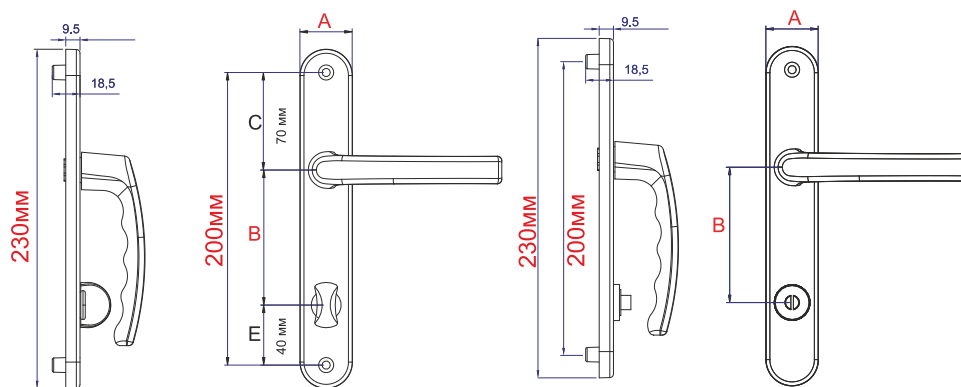

ДВЕРНЫЕ ПЕТЛИ

АВАЛОН

Артикул	Описание	Высота наплав (мм)	кг	Цвет
100101	110 мм	14 мм - 18 мм	130	RAL 9016
100105	110 мм	14 мм - 18 мм	130	RAL 8019
100123	110 мм	14 мм - 18 мм	130	RAL 7016
100106	110 мм	18 мм - 22 мм	130	RAL 9016
100110	110 мм	18 мм - 22 мм	130	RAL 8019
100124	110 мм	18 мм - 22 мм	130	RAL 7016
100127	110 мм	18 мм - 22мм	130	RAL 9005
100111	90 мм	14 мм - 18 мм	90	RAL 9016
100115	90 мм	14 мм - 18 мм	90	RAL 8019
100116	90 мм	18 мм - 22 мм	90	RAL 9016
100120	90 мм	18 мм - 22 мм	90	RAL 8019
100126	90 мм	18 мм - 22 мм	90	RAL 7016

МНОГОЗАПОРНЫЕ МОДУЛЬНЫЕ ЗАМКИ

Артикул	A, мм дормасс	B, мм межосевое расстояние	C1, (мм)	C2, (мм)	D1, (мм)	D2, (мм)	E, (мм)	F, (мм)	
400109	25	85	203	201	559	559	1900	1661 - 2160	4
400129	35	85	203	201	559	559	1900	1661 - 2160	4
400169	25	92	203	201	559	559	1900	1661 - 2160	4
400189	35	92	203	201	559	559	1900	1661 - 2160	4

ВРЕЗНЫЕ КОМПЛЕКТЫ WC

Артикул	A , мм дорнмасс	B , мм межосевое расстояние	C , мм высота замка
515122	25	90	173
515124	35	90	173

Артикул	Цвет	A , мм дорнмасс	B , мм межосевое расстояние
P 2324	RAL 9016 	25	90

Запорный ригель выдвигается на 15 мм одним поворотом ключа.

Артикул	A, мм дорммасс	B, мм межсезонное расстояние	C, мм планка замка	D, мм высота замка
515102	25	85	240	173
515104	35	85	240	173
515132	25	92	240	173
515134	35	92	240	173