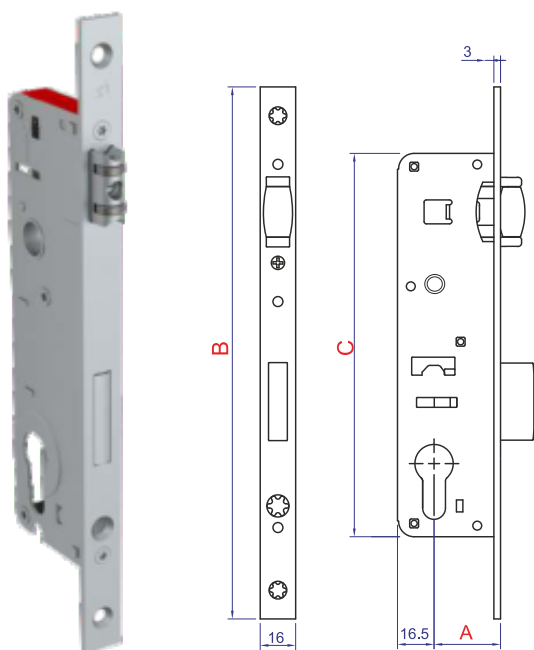

ВРЕЗНЫЕ ЗАМКИ

Технические характеристики:

Замок врезной для пластиковых дверей с ригельным запором и фалевой защелкой.

Замок изготовлен из стальных и оцинкованных деталей.

Фалевая защелка универсальная для правых и левых дверей.

Запорный ригель выдвигается на 15 мм одним поворотом ключа.

Артикул	A, мм дорммасс	B, мм межсезонное расстояние	C, мм планка замка	D, мм высота замка
515102	25	85	240	173
515104	35	85	240	173
515132	25	92	240	173
515134	35	92	240	173

Технические характеристики:

Замок врезной для пластиковых дверей с ригельным запором и роликовой защелкой.

Замок изготовлен из стальных и оцинкованных деталей.

Роликовая защелка универсальная для правых и левых дверей.

Запорный ригель выдвигается на 15 мм одним поворотом ключа.

Артикул	A, мм дорммасс	B, мм планка замка	C, мм высота замка
515142	25	240	173
515144	35	240	173

ОФИСНЫЕ РУЧКИ

РУЧКА P-2:

Длина: 500мм; с пластиковыми заглушками: 510мм.