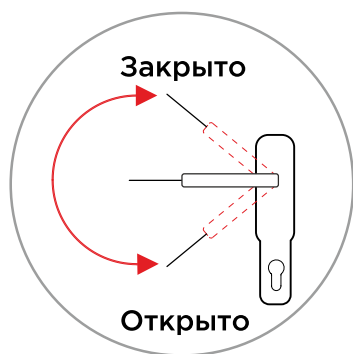

МНОГОЗАПОРНЫЕ ЗАМКИ

Артикул	А, мм дорнмасс	В, мм межосевое расстояние	С1, (мм)	С2, (мм)	Д1, (мм)	Д2, (мм)	Е, (мм)	F, (мм)	
400107	25	85	255	218	728	691	2200	1600 - 2200	4
400127	35	85	255	218	728	691	2200	1600 - 2200	4
400167	25	92	262	218	728	691	2200	1600 - 2200	4
400187	35	92	262	218	728	691	2200	1600 - 2200	4