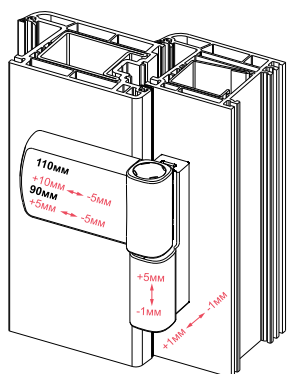

ДВЕРНЫЕ ПЕТЛИ

АЛЬФА

Артикул	Описание	Высота напlava (мм)	КГ	Цвет
100401	110 мм	15 мм - 19 мм	120	RAL 9016
100405	110 мм	15 мм - 19 мм	120	RAL 8019
100411	90 мм	15 мм - 19 мм	80	RAL 9016
100415	90 мм	15 мм - 19 мм	80	RAL 8019