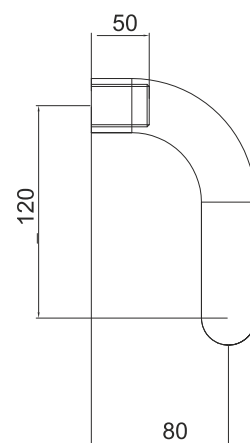

Запорный ригель выдвигается на 15 мм одним поворотом ключа.

Артикул	A, мм дорммасс	B, мм планка замка	C, мм высота замка
515142	25	240	173
515144	35	240	173

ОФИСНЫЕ РУЧКИ

РУЧКА P-2:

Длина: 500мм; с пластиковыми заглушками: 510мм.

Диаметр: 32мм.

Материал: алюминий.

Межосевое расстояние: переменное.

Толщина двери: 40-90мм.

Цвет:

RAL 9016

RAL 8019

RAL 9016

RAL 8019

АЛЮМИНИЕВЫЕ НАЖИМНЫЕ ГАРНИТУРЫ

* 2 винта

** Длина винтов 90мм, длина штифта 120 мм

Артикул	Цвет	A, мм дормасс	B, мм межосевое расстояние
P 2336		25	85
P 2337	RAL 9016	35	85
P 2351		25	92
P 2353		35	92
P 2342		25	85
P 2345	RAL 8019	35	85
P 2361		25	92
P 2363		35	92
P 2371	RAL 7016	25	92
P 2373		35	92
P 2375	RAL 9005	35	92

Размер	Общая длина, мм	Описание
35 x 45T	80 мм	30 x 10 x 40
40 x 40T	80 мм	35 x 10 x 35
45 x 45T	90 мм	40 x 10 x 40
40 x 50T	90 мм	35 x 10 x 45
40T x 60	100 мм	35 x 10 x 55
40 x 60T	100 мм	35 x 10 x 55