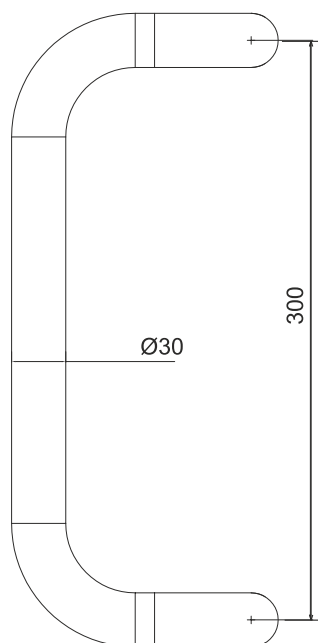

Запорный ригель выдвигается на 15 мм одним поворотом ключа.

Артикул	A, мм дорммасс	B, мм планка замка	C, мм высота замка
515142	25	240	173
515144	35	240	173

ОФИСНЫЕ РУЧКИ

РУЧКА P-2:

Длина: 500мм; с пластиковыми заглушками: 510мм.

Диаметр: 32мм.

Материал: алюминий.

Межосевое расстояние: переменное.

Толщина двери: 40-90мм.

Цвет:

RAL 9016

RAL 8019

RAL 9016

Размер	Общая длина, мм	Описание
35 x 45T	80 мм	30 x 10 x 40
40 x 40T	80 мм	35 x 10 x 35
45 x 45T	90 мм	40 x 10 x 40
40 x 50T	90 мм	35 x 10 x 45
40T x 60	100 мм	35 x 10 x 55
40 x 60T	100 мм	35 x 10 x 55