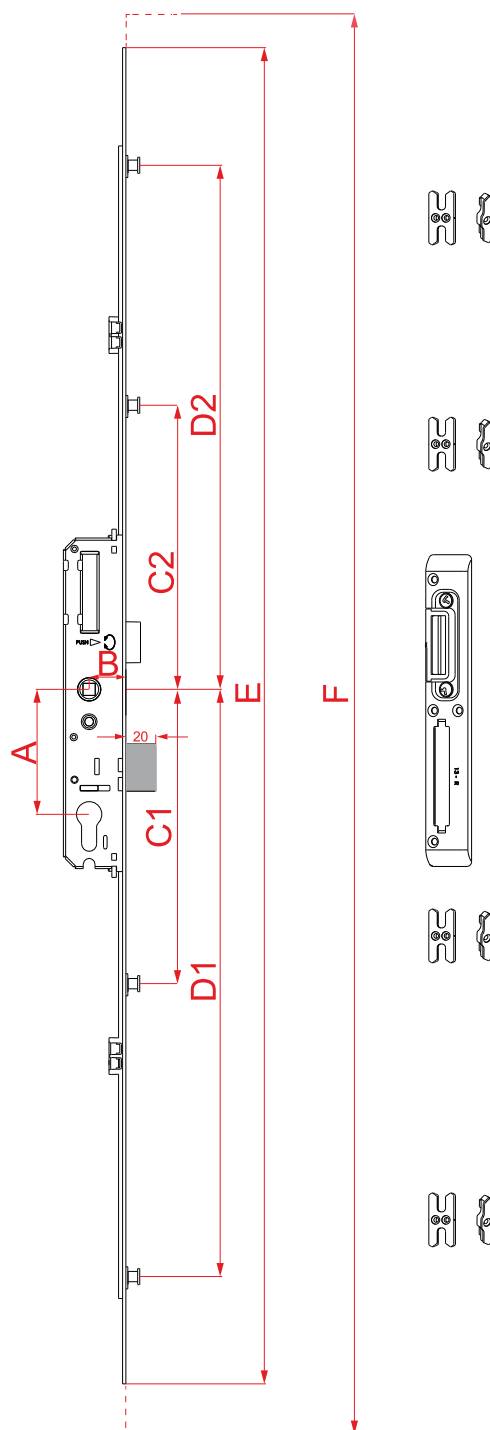

МНОГОЗАПОРНЫЕ ЗАМКИ

Артикул	А, мм дорнмасс	В, мм межосевое расстояние	С1, (мм)	С2, (мм)	Д1, (мм)	Д2, (мм)	Е, (мм)	F, (мм)	
400107	25	85	255	218	728	691	2200	1600 - 2200	4
400127	35	85	255	218	728	691	2200	1600 - 2200	4
400167	25	92	262	218	728	691	2200	1600 - 2200	4
400187	35	92	262	218	728	691	2200	1600 - 2200	4