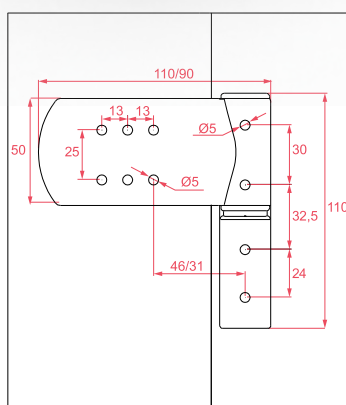

ОКОННЫЕ И ДВЕРНЫЕ СИСТЕМЫ

ДВЕРНЫЕ ПЕТЛИ

АЛЬФА

Артикул	Описание	Высота напlava (мм)	КГ	Цвет
100401	110 мм	15 мм - 19 мм	120	RAL 9016
100405	110 мм	15 мм - 19 мм	120	RAL 8019
100411	90 мм	15 мм - 19 мм	80	RAL 9016
100415	90 мм	15 мм - 19 мм	80	RAL 8019

ДВЕРНЫЕ ПЕТЛИ

АВАЛОН

Артикул	Описание	Высота наплав (мм)	кг	Цвет
100101	110 мм	14 мм - 18 мм	130	RAL 9016
100105	110 мм	14 мм - 18 мм	130	RAL 8019
100123	110 мм	14 мм - 18 мм	130	RAL 7016
100106	110 мм	18 мм - 22 мм	130	RAL 9016
100110	110 мм	18 мм - 22 мм	130	RAL 8019
100124	110 мм	18 мм - 22 мм	130	RAL 7016
100127	110 мм	18 мм - 22мм	130	RAL 9005
100111	90 мм	14 мм - 18 мм	90	RAL 9016
100115	90 мм	14 мм - 18 мм	90	RAL 8019
100116	90 мм	18 мм - 22 мм	90	RAL 9016
100120	90 мм	18 мм - 22 мм	90	RAL 8019
100126	90 мм	18 мм - 22 мм	90	RAL 7016

Запорный ригель выдвигается на 15 мм одним поворотом ключа.

Артикул	A, мм дорммасс	B, мм планка замка	C, мм высота замка
515142	25	240	173
515144	35	240	173

ОФИСНЫЕ РУЧКИ

РУЧКА P-2:

Длина: 500мм; с пластиковыми заглушками: 510мм.