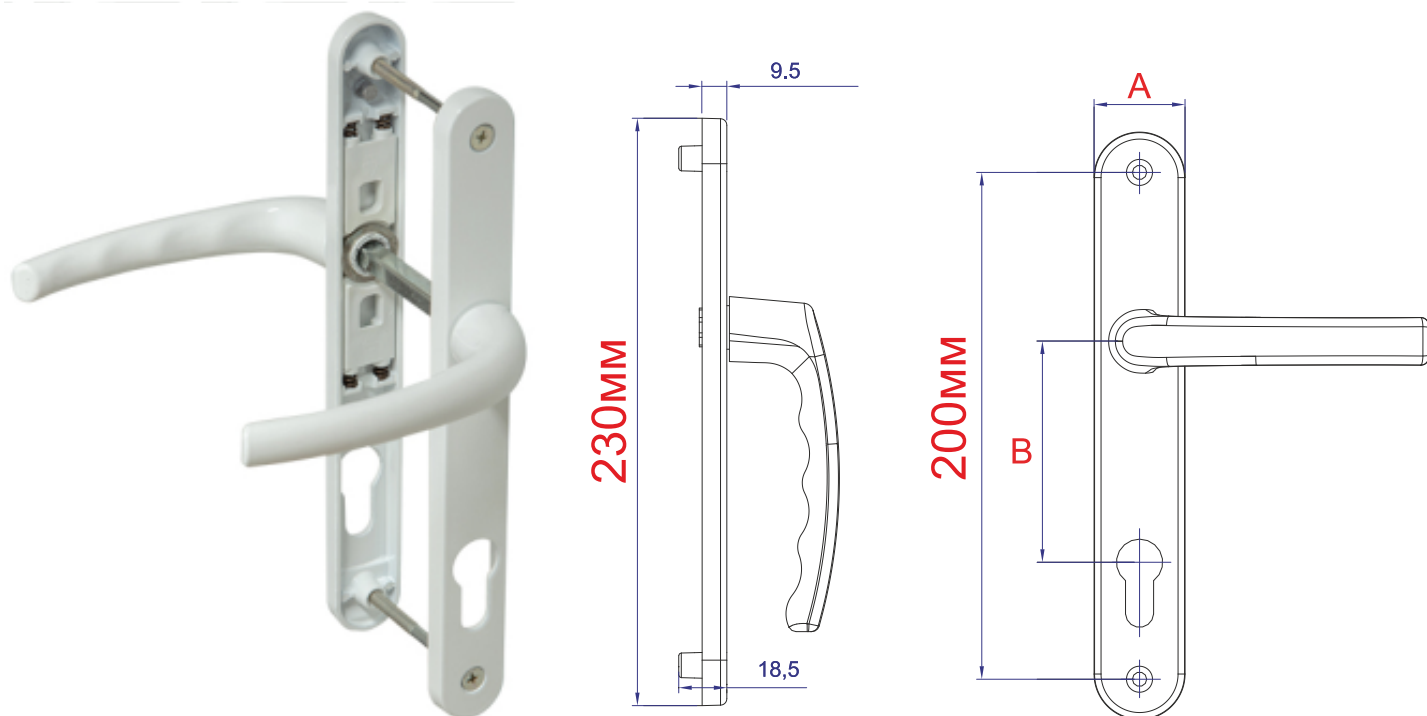

АЛЮМИНИЕВЫЕ НАЖИМНЫЕ ГАРНИТУРЫ

* 2 винта

** Длина винтов 90мм, длина штифта 120 мм

Артикул	Цвет	A, мм дормасс	B, мм межосевое расстояние
P 2336		25	85
P 2337	RAL 9016	35	85
P 2351		25	92
P 2353		35	92
P 2342		25	85
P 2345	RAL 8019	35	85
P 2361		25	92
P 2363		35	92
P 2371	RAL 7016	25	92
P 2373		35	92
P 2375	RAL 9005	35	92