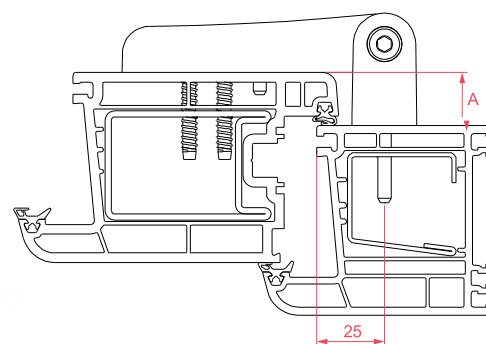

ОКОННЫЕ И ДВЕРНЫЕ СИСТЕМЫ

ДВЕРНЫЕ ПЕТЛИ

АЛЬФА

Артикул	Описание	Высота напlava (мм)	КГ	Цвет
100401	110 мм	15 мм - 19 мм	120	RAL 9016
100405	110 мм	15 мм - 19 мм	120	RAL 8019
100411	90 мм	15 мм - 19 мм	80	RAL 9016
100415	90 мм	15 мм - 19 мм	80	RAL 8019

ДВЕРНЫЕ ПЕТЛИ

АВАЛОН

Артикул	Описание	Высота наплав (мм)	кг	Цвет
100101	110 мм	14 мм - 18 мм	130	RAL 9016
100105	110 мм	14 мм - 18 мм	130	RAL 8019
100123	110 мм	14 мм - 18 мм	130	RAL 7016
100106	110 мм	18 мм - 22 мм	130	RAL 9016
100110	110 мм	18 мм - 22 мм	130	RAL 8019
100124	110 мм	18 мм - 22 мм	130	RAL 7016
100127	110 мм	18 мм - 22мм	130	RAL 9005
100111	90 мм	14 мм - 18 мм	90	RAL 9016
100115	90 мм	14 мм - 18 мм	90	RAL 8019
100116	90 мм	18 мм - 22 мм	90	RAL 9016
100120	90 мм	18 мм - 22 мм	90	RAL 8019
100126	90 мм	18 мм - 22 мм	90	RAL 7016