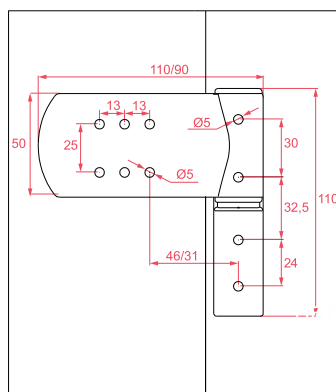

ОКОННЫЕ И ДВЕРНЫЕ СИСТЕМЫ

ДВЕРНЫЕ ПЕТЛИ

АЛЬФА

Артикул	Описание	Высота напlava (мм)	КГ	Цвет
100401	110 мм	15 мм - 19 мм	120	RAL 9016
100405	110 мм	15 мм - 19 мм	120	RAL 8019
100411	90 мм	15 мм - 19 мм	80	RAL 9016
100415	90 мм	15 мм - 19 мм	80	RAL 8019

ДВЕРНЫЕ ПЕТЛИ

АВАЛОН

Артикул	Описание	Высота наплав (мм)	кг	Цвет
100101	110 мм	14 мм - 18 мм	130	RAL 9016
100105	110 мм	14 мм - 18 мм	130	RAL 8019
100123	110 мм	14 мм - 18 мм	130	RAL 7016
100106	110 мм	18 мм - 22 мм	130	RAL 9016
100110	110 мм	18 мм - 22 мм	130	RAL 8019
100124	110 мм	18 мм - 22 мм	130	RAL 7016
100127	110 мм	18 мм - 22мм	130	RAL 9005
100111	90 мм	14 мм - 18 мм	90	RAL 9016
100115	90 мм	14 мм - 18 мм	90	RAL 8019
100116	90 мм	18 мм - 22 мм	90	RAL 9016
100120	90 мм	18 мм - 22 мм	90	RAL 8019
100126	90 мм	18 мм - 22 мм	90	RAL 7016

ВРЕЗНЫЕ КОМПЛЕКТЫ WC

Артикул	A , мм дорнмасс	B , мм межосевое расстояние	C , мм высота замка
515122	25	90	173
515124	35	90	173

Артикул	Цвет	A , мм дорнмасс	B , мм межосевое расстояние
P 2324	RAL 9016 	25	90

Запорный ригель выдвигается на 15 мм одним поворотом ключа.

Артикул	A, мм дорммасс	B, мм планка замка	C, мм высота замка
515142	25	240	173
515144	35	240	173

ОФИСНЫЕ РУЧКИ

РУЧКА P-2:

Длина: 500мм; с пластиковыми заглушками: 510мм.