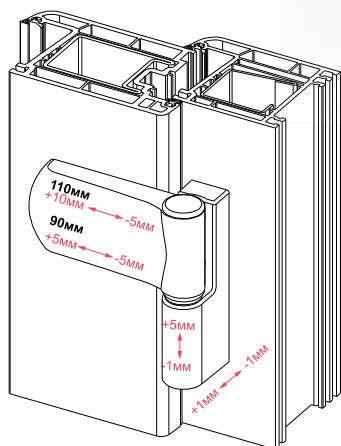

ДВЕРНЫЕ ПЕТЛИ

АВАЛОН

Артикул	Описание	Высота наплав (мм)	кг	Цвет
100101	110 мм	14 мм - 18 мм	130	RAL 9016
100105	110 мм	14 мм - 18 мм	130	RAL 8019
100123	110 мм	14 мм - 18 мм	130	RAL 7016
100106	110 мм	18 мм - 22 мм	130	RAL 9016
100110	110 мм	18 мм - 22 мм	130	RAL 8019
100124	110 мм	18 мм - 22 мм	130	RAL 7016
100127	110 мм	18 мм - 22мм	130	RAL 9005
100111	90 мм	14 мм - 18 мм	90	RAL 9016
100115	90 мм	14 мм - 18 мм	90	RAL 8019
100116	90 мм	18 мм - 22 мм	90	RAL 9016
100120	90 мм	18 мм - 22 мм	90	RAL 8019
100126	90 мм	18 мм - 22 мм	90	RAL 7016