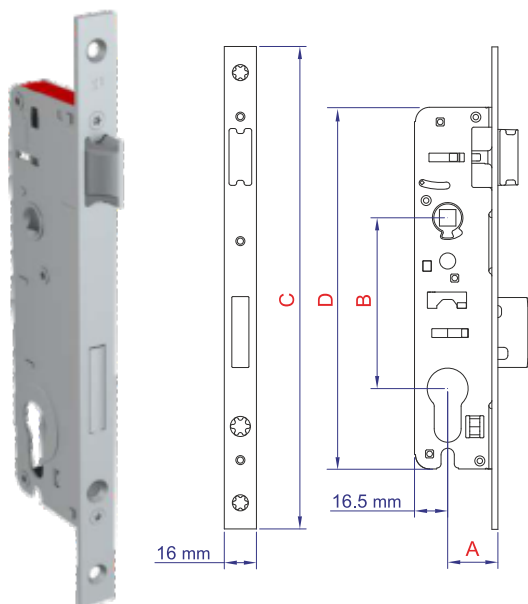

ВРЕЗНЫЕ КОМПЛЕКТЫ WC

Артикул	A , мм дорнмасс	B , мм межосевое расстояние	C , мм высота замка
515122	25	90	173
515124	35	90	173

Артикул	Цвет	A , мм дорнмасс	B , мм межосевое расстояние
P 2324	RAL 9016 	25	90

ВРЕЗНЫЕ ЗАМКИ

Технические характеристики:

Замок врезной для пластиковых дверей с ригельным запором и фалевой защелкой.

Замок изготовлен из стальных и оцинкованных деталей.

Фалевая защелка универсальная для правых и левых дверей.

Запорный ригель выдвигается на 15 мм одним поворотом ключа.

Артикул	A, мм дорммасс	B, мм межсезонное расстояние	C, мм планка замка	D, мм высота замка
515102	25	85	240	173
515104	35	85	240	173
515132	25	92	240	173
515134	35	92	240	173

Технические характеристики:

Замок врезной для пластиковых дверей с ригельным запором и роликовой защелкой.

Замок изготовлен из стальных и оцинкованных деталей.

Роликовая защелка универсальная для правых и левых дверей.