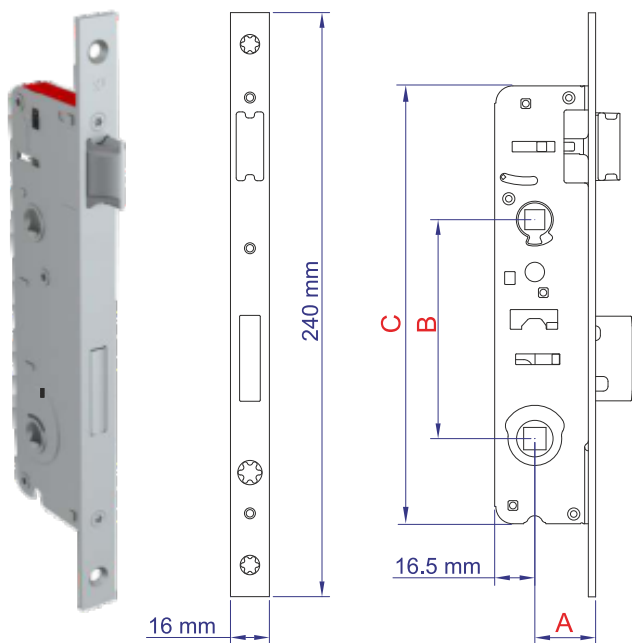

ВРЕЗНЫЕ КОМПЛЕКТЫ WC

Артикул	A , мм дорнмасс	B , мм межосевое расстояние	C , мм высота замка
515122	25	90	173
515124	35	90	173

Артикул	Цвет	A , мм дорнмасс	B , мм межосевое расстояние
P 2324	RAL 9016 	25	90

Запорный ригель выдвигается на 15 мм одним поворотом ключа.

Артикул	A, мм дорммасс	B, мм межсезонное расстояние	C, мм планка замка	D, мм высота замка
515102	25	85	240	173
515104	35	85	240	173
515132	25	92	240	173
515134	35	92	240	173