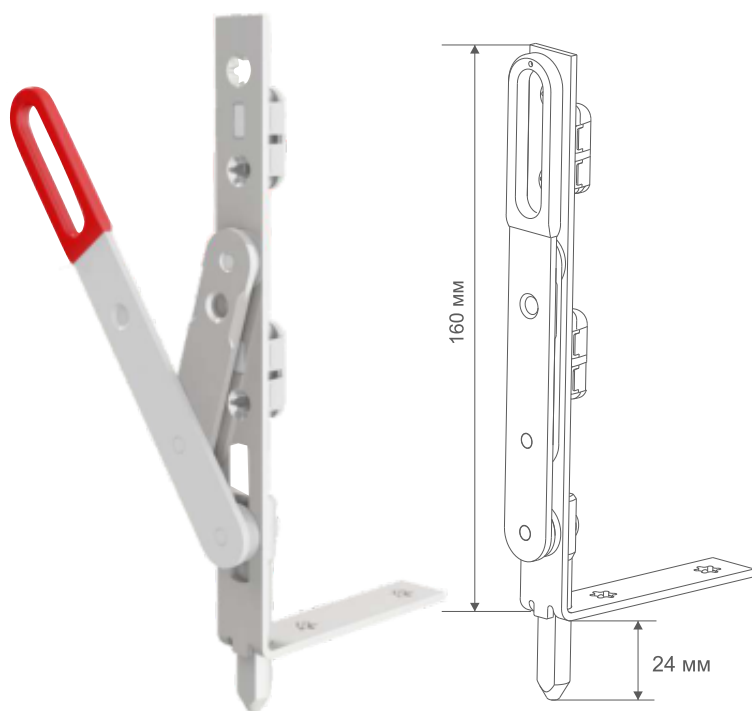

ДВЕРНЫЕ ШПИНГАЛЕТЫ

202144
Дверной шпингалет